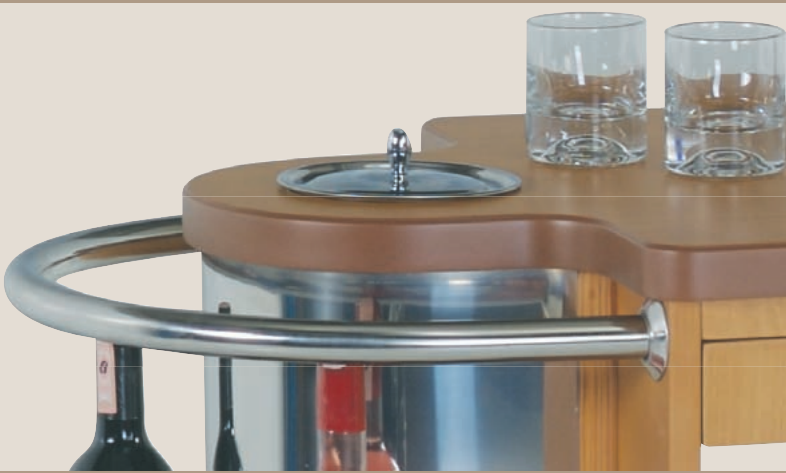

7EKO.MS810.00
Bar Beverage Trolley
Bar - İçki Arabası

7EKO.MS810.00

Ebatlar / Dimensions : 105 x 52.5 x 120 cm

Ağırlık / Weight : 50 kg.

7EKO.MS820.00
Coctail Trolley
Kokteyl Arabası

7EKO.MS820.00

Ebatlar / Dimensions : 100 x 54 x 95 cm