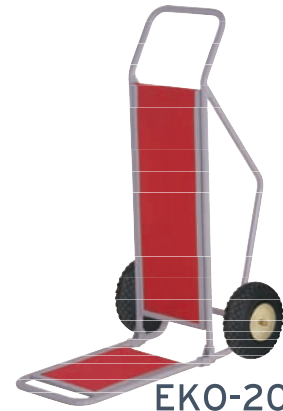

EKO-201-3
Painted- Foldable Luggage Trolley
Boyalı Katlanır Bavul Arabası