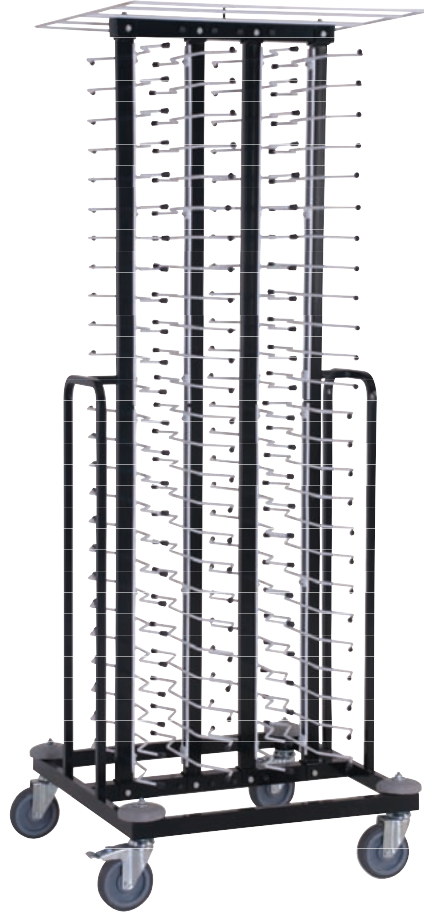

EKO-531

Hors D'oeuvres Plate Stack Trolley
Katlı Tabak İstif Arabası