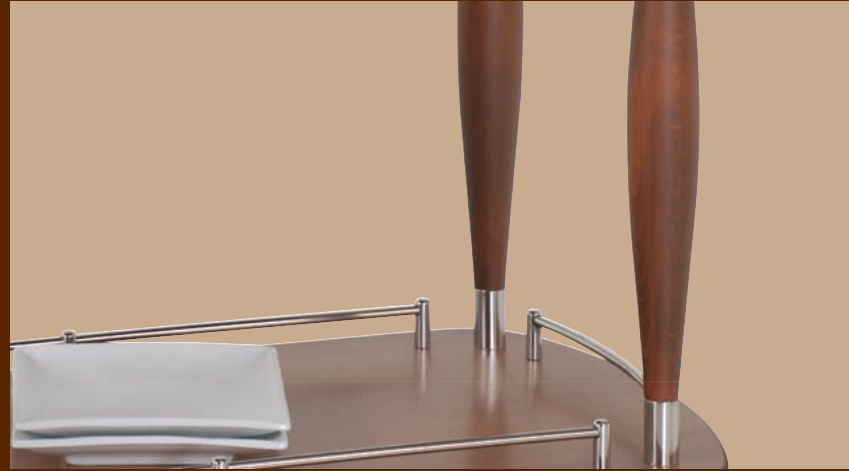

7EKO.ES610.00

Ebatlar / Dimensions : 110 x 55.5 x 85 cm

Ağırlık / Weight : 28 kg.