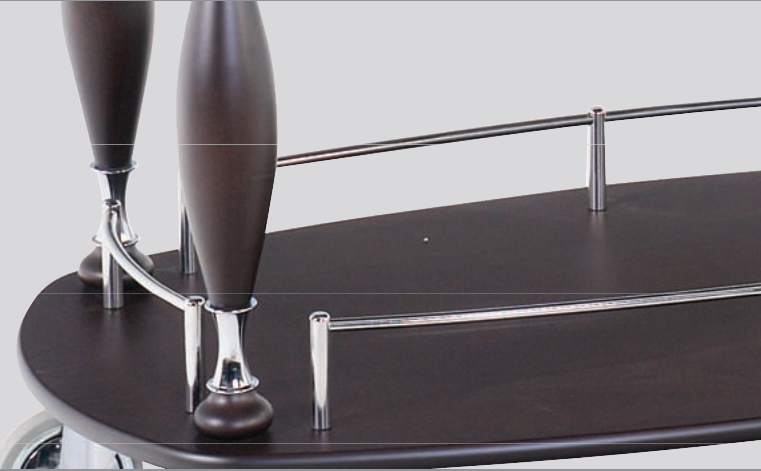

7EKO.PS410.00

Ebatlar / Dimensions : 110 x 62.5 x 120 cm

Ağırlık / Weight : 75 kg.